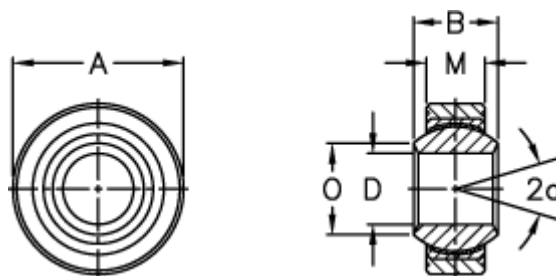

Varenummer: 03403040  
Beskrivelse: Fluro Ledleje GLXSW 40

## Mål

A	= 87	Tilladelige o/min = 100
a (grader)	= 16	Vægt = 1400
B	= 49	
D	= 40	
Dynamisk belastning C (kN)	= 286	
M	= 35	
O	= 44.2	
Statisk belastning C0 (kN)	= 495	